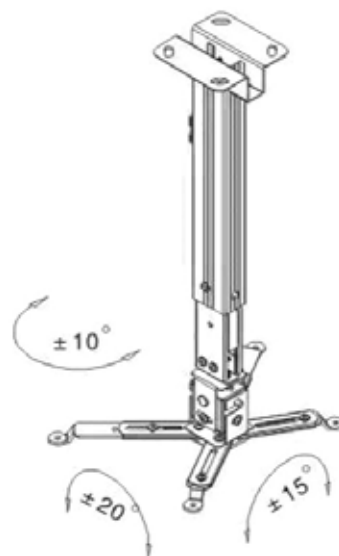

## Suport videoproiector tavan GATV2, reglabil 63-100 cm, max. 15 kg, alb

### Descriere:

Suportul universal pentru videoproiector de tavan GATV2, este potrivit pentru majoritatea videoproiectoarelor existente pe piata.

Suportul pentru videoproiector este de culoarea alba, fiind echipat cu un cap foarte flexibil, ce permite miscarea videoproiectorului pe laterala si pe verticala cu pana la +/- 15 grade.

Suportul poate fi folosit cu tija reglabila din dotare sau fara aceasta. Fara tija reglabila, videoproiectorul va avea o distanta de la tavan de 12 cm, iar cu aceasta, videoproiectorul se va situa la minim 63 cm de la tavan, respectiv maxim 100 de cm de la tavan.

Tija este telescopica si are este dotata cu functia de management al cablurilor, lucru ce ajuta la ordonarea si ascunderea cablurilor.

Suportul pentru videoproiector sustine maximum 15 kg si are o garantie de 5 ani.